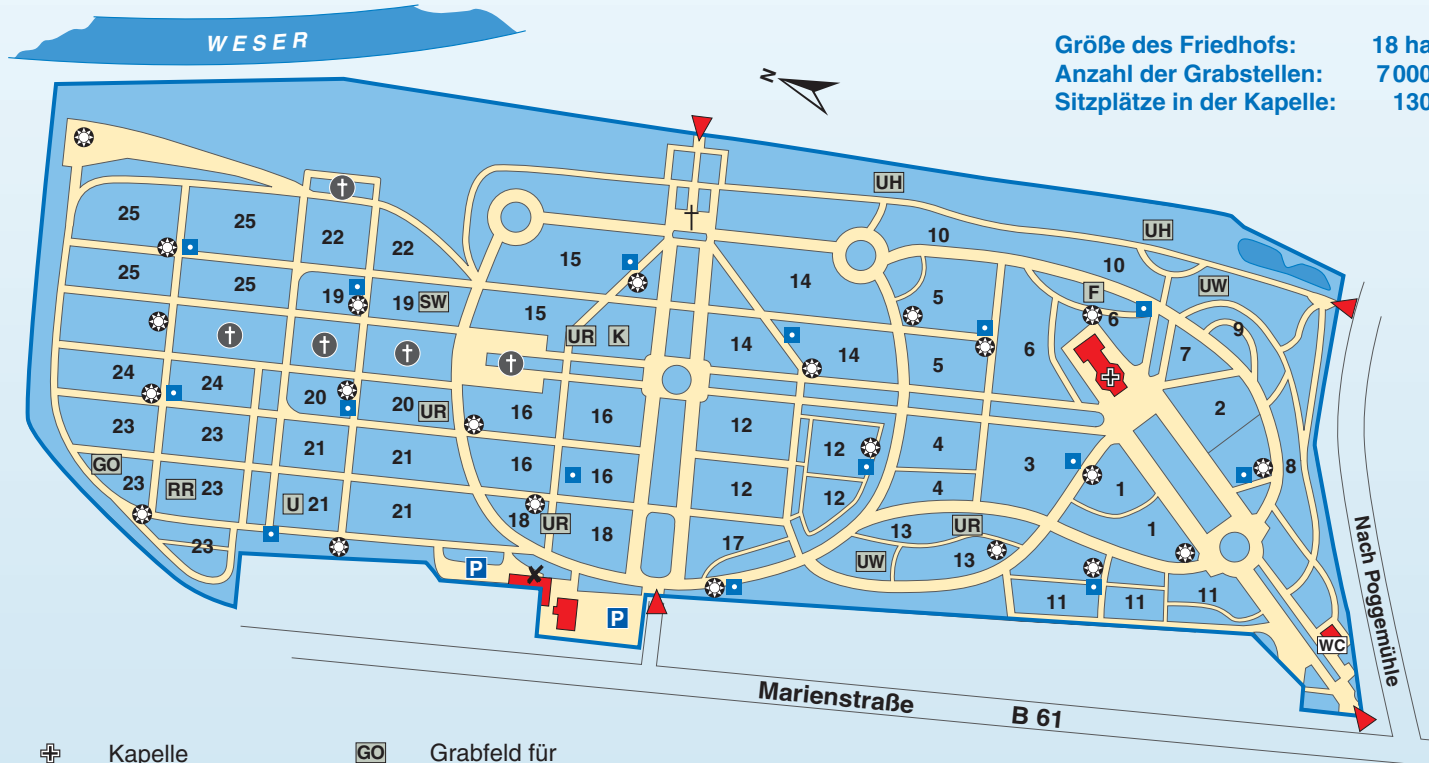

# Nordfriedhof

Größe des Friedhofs: 18 ha  
 Anzahl der Grabstellen: 7000  
 Sitzplätze in der Kapelle: 130

- |   |                                    |    |                         |    |                   |    |               |
|---|------------------------------------|----|-------------------------|----|-------------------|----|---------------|
| ⊕ | Kapelle                            | GO | Grabfeld für Obdachlose | UH | Urnenhain         |    |               |
| ▲ | Eingang                            | K  | Kindergräber            | UR | Urnenreihengräber |    |               |
| † | Hochkreuz                          | RR | Rasenreihengräber       | UW | Urnenwald         | ✕  | Lager, Geräte |
| ⊕ | Kriegsgräber                       | SW | Streuwiese              | ■  | Wasserstelle      | WC | Toilette      |
| F | Grabfeld für Früh- und Totgeburten | U  | Urnengräber             | ⊗  | Abfall, Kompost   | P  | Parkplatz     |