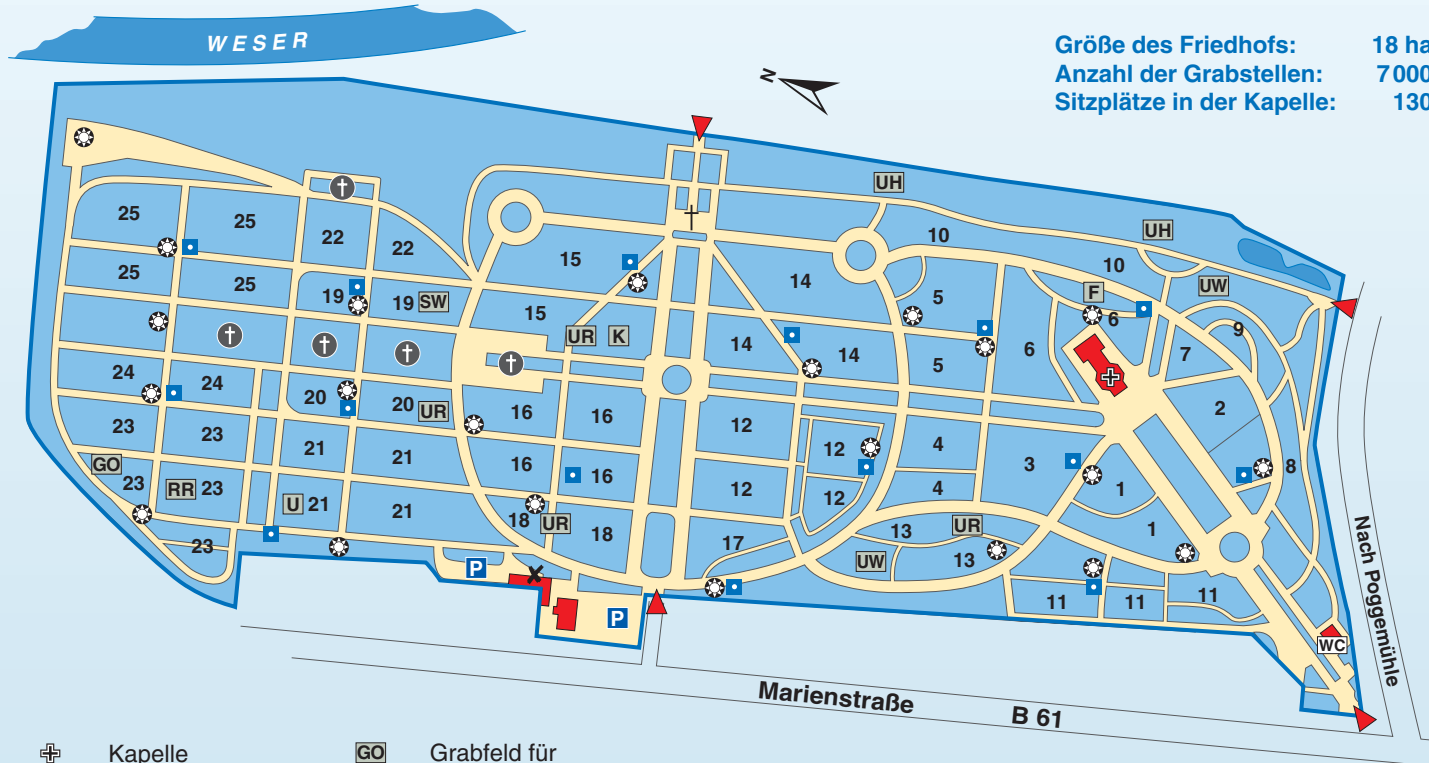

Nordfriedhof

Größe des Friedhofs: 18 ha
 Anzahl der Grabstellen: 7000
 Sitzplätze in der Kapelle: 130

- | | | | | | | | |
|---|------------------------------------|----|-------------------------|----|-------------------|----|---------------|
| ⊕ | Kapelle | GO | Grabfeld für Obdachlose | UH | Urnenhain | | |
| ▲ | Eingang | K | Kindergräber | UR | Urnenreihengräber | | |
| † | Hochkreuz | RR | Rasenreihengräber | UW | Urnenwald | ✕ | Lager, Geräte |
| ⊕ | Kriegsgräber | SW | Streuwiese | ■ | Wasserstelle | WC | Toilette |
| F | Grabfeld für Früh- und Totgeburten | U | Urnengräber | ⊗ | Abfall, Kompost | P | Parkplatz |